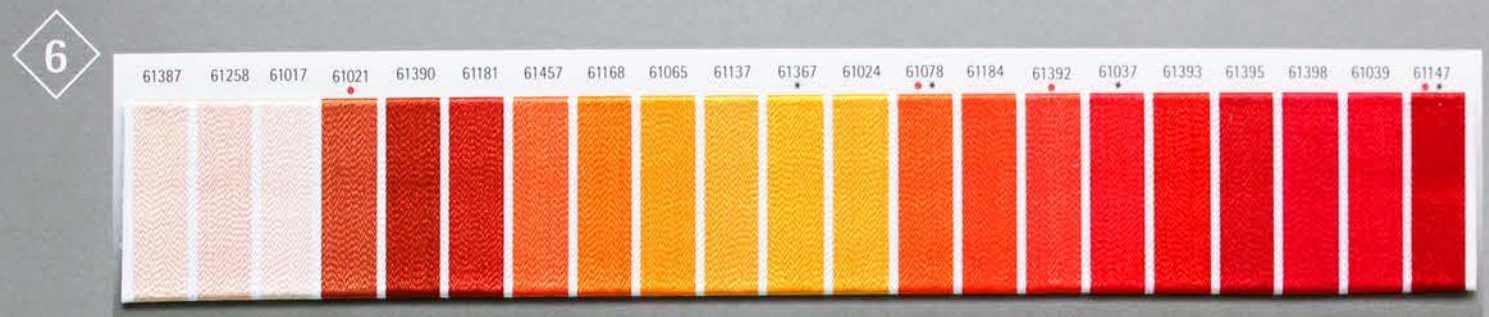

POLY

- ◆ 100% Polyester
- ◆ POLY 40: Nm 80/2; dtex 125/2
10 x 1.000 m
10 x 5.000 m

POLY 40 (all colours)
• POLY 60
• POLY FIRE

- ◆ 100% Polyester
- ◆ POLY 60: Nm 128/2; dtex 78/2
10 x 1.500 m

POLY 40 (all colours)
• POLY 60
• POLY FIRE

- ◆ 100% Polyester
- ◆ POLY FIRE: Nm 80/2; dtex 125/2
10 x 1.000 m

POLY 40 (all colours)
• POLY 60
• POLY FIRE

POLY 40

- ◆ POLY 40 ist das besonders strapazierfähige Polyestergergarn für alles, was viel aushalten muss - extrem reißfest und chlorecht.

POLY 40 is the extremely durable polyester thread for everything that is heavily strained. Incredibly tear-resistant and colourfast to chlorine.

- ◆ Stärke/Strength:
Nm 80/2; dtex 125/2
10 x 1.000 m
10 x 5.000 m

POLY 60

- ◆ POLY 60 ist ein dünnes, besonders strapazierfähiges Polyestergergarn und besonders gut geeignet für kleine Schriften und feine Details.

POLY 60 is a thin yet extremely durable polyester thread that is especially recommended for monogramming and intricate designs.