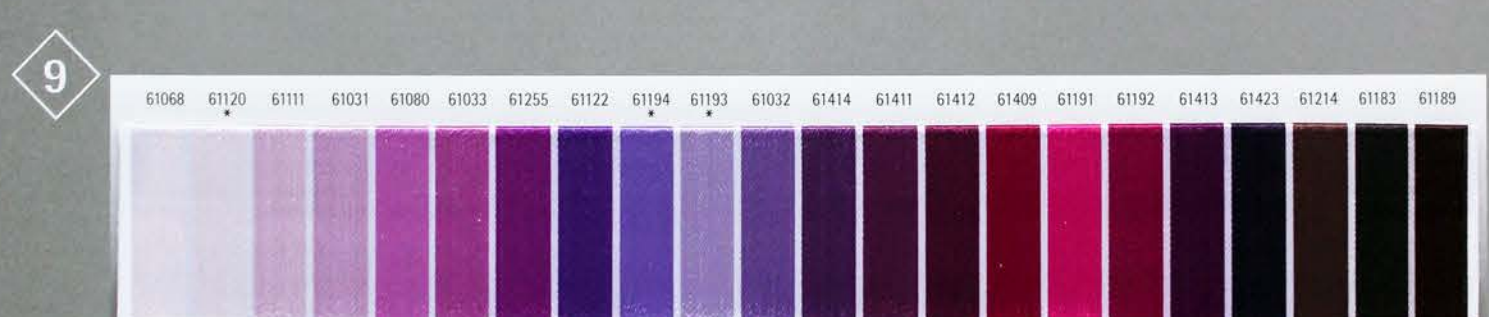

POLY

- ◆ 100% Polyester
- ◆ POLY 40: Nm 80/2; dtex 125/2
10 x 1.000 m
10 x 5.000 m

POLY 40 (all colours)
• POLY 60
• POLY FIRE

- ◆ 100% Polyester
- ◆ POLY 60: Nm 128/2; dtex 78/2
10 x 1.500 m

POLY 40 (all colours)
• POLY 60
• POLY FIRE

- ◆ 100% Polyester
- ◆ POLY FIRE: Nm 80/2; dtex 125/2
10 x 1.000 m

POLY 40 (all colours)
• POLY 60
• POLY FIRE

POLY 40

- ◆ POLY 40 ist das besonders strapazierfähige Polyestergergarn für alles, was viel aushalten muss - extrem reißfest und chlorecht.