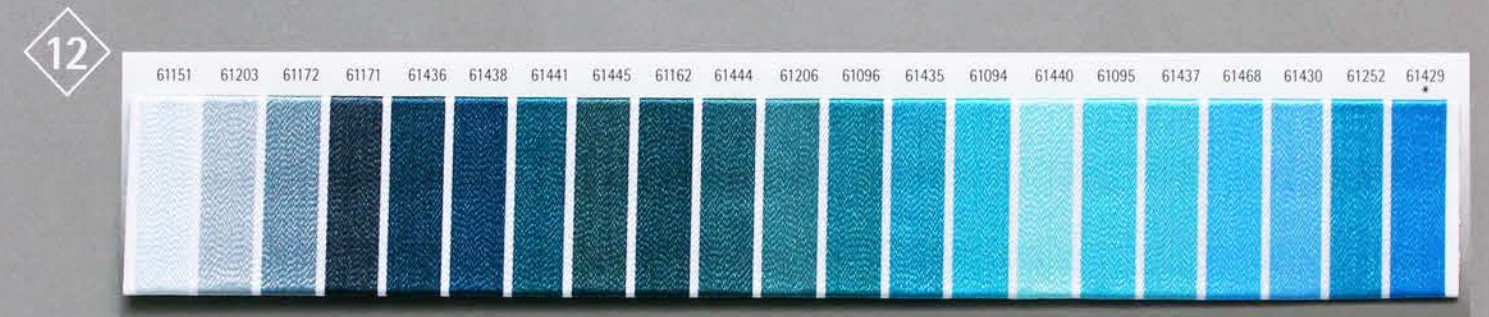

POLY

- ◆ 100% Polyester
- ◆ POLY 40: Nm 80/2; dtex 125/2
10 x 1.000 m
10 x 5.000 m

POLY 40 (all colours)
• POLY 60
• POLY FIRE

- ◆ 100% Polyester
- ◆ POLY 60: Nm 128/2; dtex 78/2
10 x 1.500 m

POLY 40 (all colours)
• POLY 60
• POLY FIRE

- ◆ 100% Polyester
- ◆ POLY FIRE: Nm 80/2; dtex 125/2
10 x 1.000 m

POLY 40 (all colours)
• POLY 60
• POLY FIRE

POLY 40

- ◆ POLY 40 ist das besonders strapazierfähige Polyestergergarn für alles, was viel aushalten muss - extrem reißfest und chlorecht.

POLY 40 is the extremely durable polyester thread for everything that is heavily strained. Incredibly tear-resistant and colourfast to chlorine.

- ◆ Stärke/Strength:
Nm 80/2; dtex 125/2
10 x 1.000 m
10 x 5.000 m

POLY 60

- ◆ POLY 60 ist ein dünnes, besonders strapazierfähiges Polyestergergarn und besonders gut geeignet für kleine Schriften und feine Details.

POLY 60 is a thin yet extremely durable polyester thread that is especially recommended for monogramming and intricate designs.